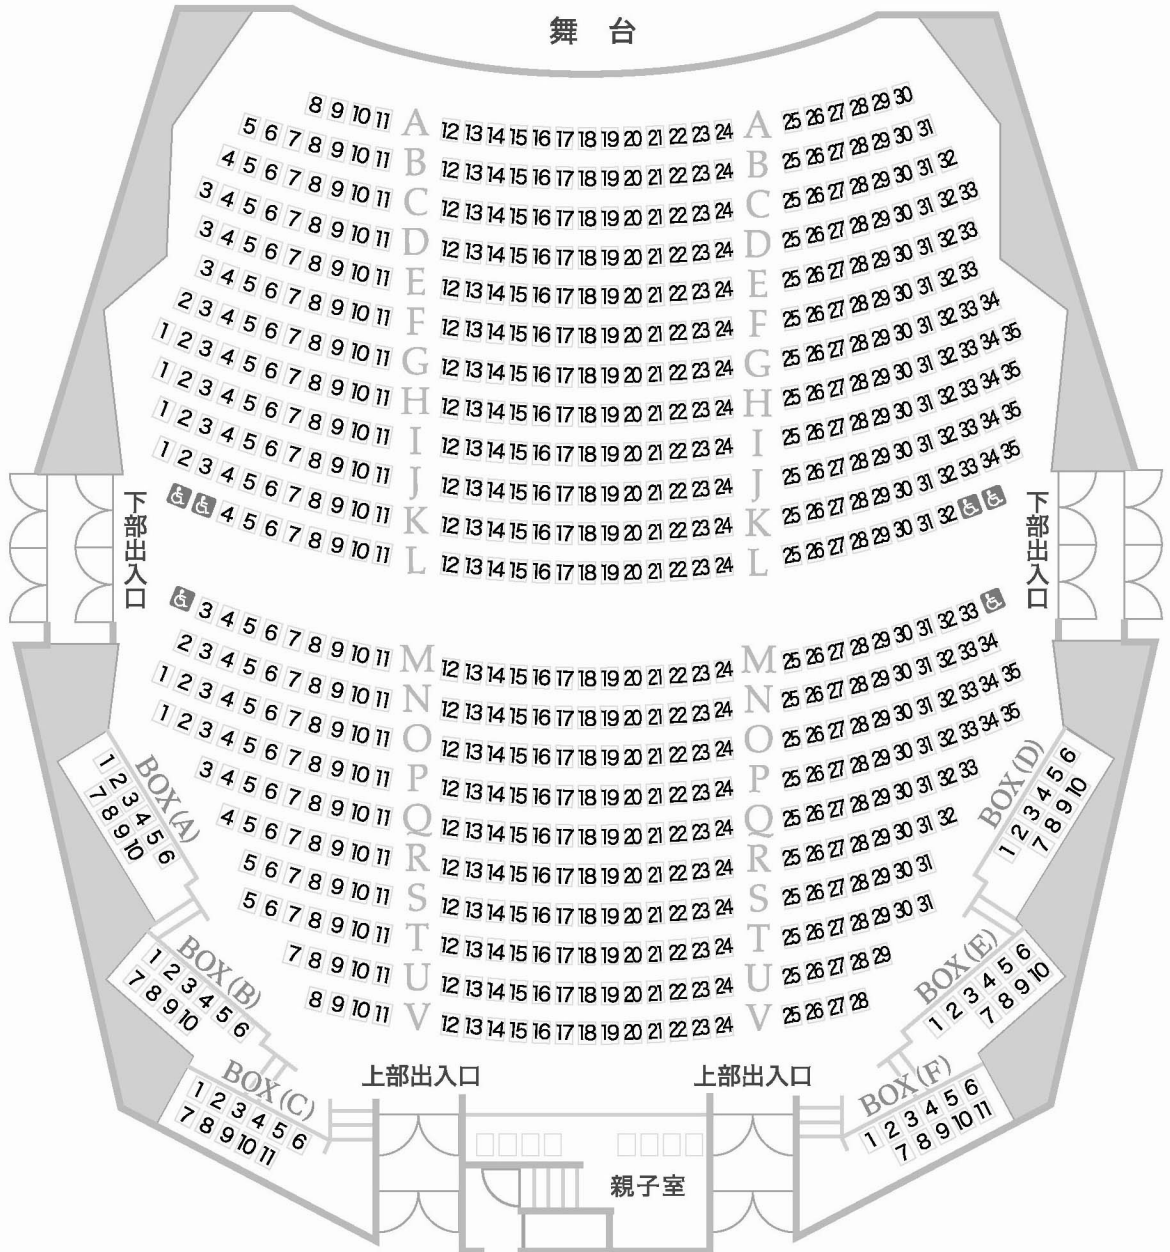

SPIRIT GARDEN HALL

舞台

下部出入口

下部出入口

BOX(A)
1 2 3 4 5 6
7 8 9 10

BOX(D)
1 2 3 4 5 6
7 8 9 10

BOX(B)
1 2 3 4 5 6
7 8 9 10

BOX(E)
1 2 3 4 5 6
7 8 9 10

BOX(C)
1 2 3 4 5 6
7 8 9 10 11

BOX(F)
1 2 3 4 5 6
7 8 9 10 11

上部出入口

上部出入口

親子室